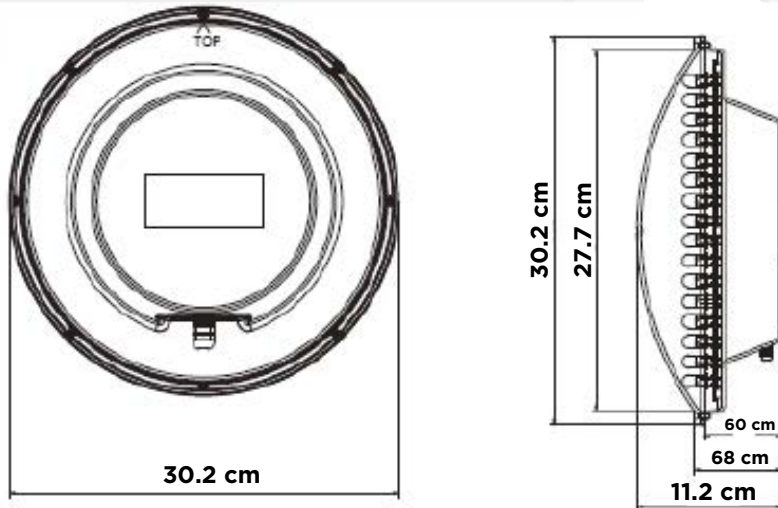

Características generales

- Lámpara LED de 30 cm (12") de diámetro en colores flecha roja, flecha ámbar y flecha verde.
- Bajo consumo de energía y larga vida de operación de los LEDs.
- Diseñada para adaptarse a la mayoría de las carcasas.
- Completamente compatible con controladores / monitores de conflictos NEMA.
- Amplio ángulo de visión.
- MIL-STD-883 vibración mecánica.
- MIL-STD-810F resistencia a la humedad.

Cumplen con los estándares y especificaciones en:

COLOR	RANGO DE VOLTAJE DE OPERACIÓN	CONSUMO (Watts)	LONGITUD DE ONDA
 ROJO	80 ~ 135	9	500
 ÁMBAR	80 ~ 135	10	590
 VERDE	80 ~ 135	9	625

Río Altar #2633 | Colonia El Rosario | C.P. 44890 | Guadalajara, Jalisco.
contacto@semaforos.com.mx | ☎ 33 3657 0699.